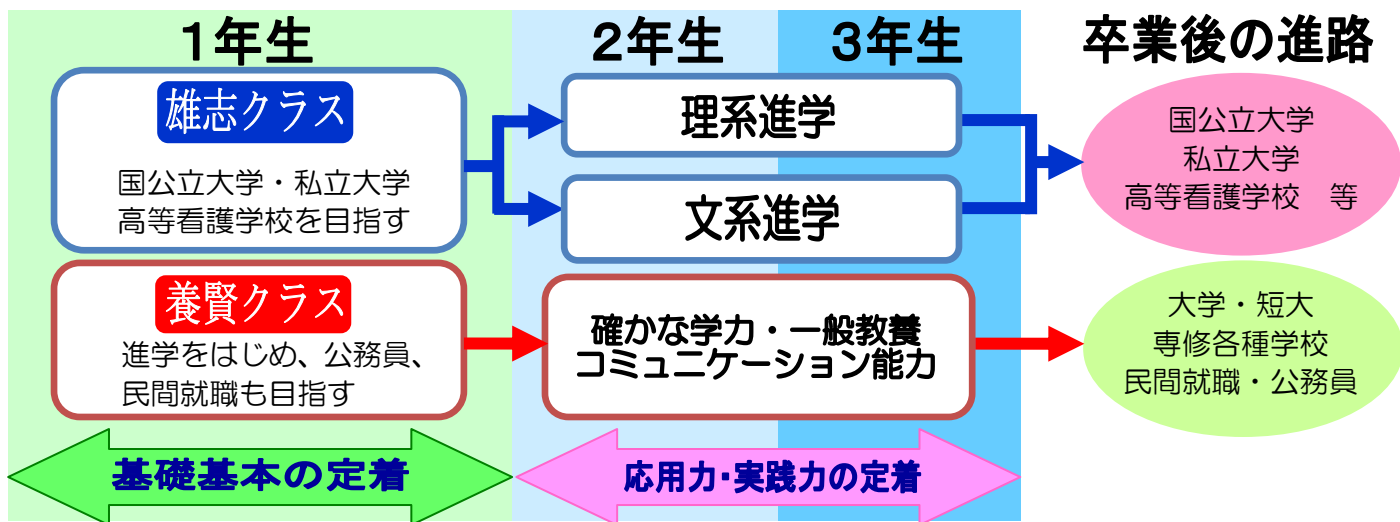

2013年4月

塩釜高校普通科が変わる！

新・普通科の特徴

進学をベースとしたカリキュラム **雄志クラス** **養賢クラス**

大学や短大、高等看護学校等の上級学校への進学に対応した受験科目をベースにカリキュラムを編成しています

一般入試、AO・推薦入試にも対応 **雄志クラス** **養賢クラス**

様々な課外授業や学習合宿、講演会等を企画し、進学へのサポートを充実させます

就職・公務員講座も丁寧に **養賢クラス**

就職や公務員希望者に対して、早期からのセミナーや講演会を充実させます

文武両道 **雄志クラス** **養賢クラス**

学習のみならず、部活動や特別活動にもこれまで以上に活発化を図ります

雄志クラス 前期選抜入学生 + 後期選抜入学生希望者

養賢クラス 後期選抜入学生

前期選抜

募集定員 64名

試験内容 国語・数学・英語
個人面接 (15分)